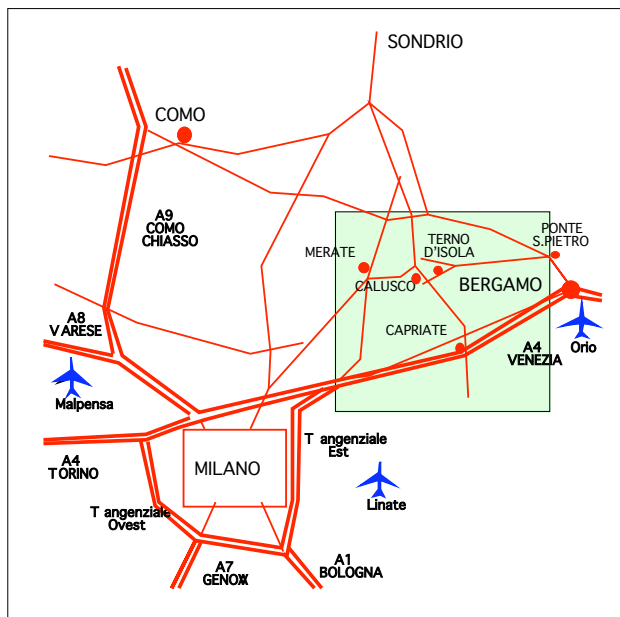

INDICAZIONI STRADALI

Usciti dal casello di CAPRIATE, seguire il percorso indicato nella FOTO 1

Quindi proseguire per circa 9 KM, oltrepassando cinque semafori

Superato il cavalcavia indicato nella FOTO 2, al successivo semaforo, (sesto dopo l'uscita di Capriate), svoltare a DESTRA e proseguire per circa 3 KM

Sulla SINISTRA, nella zona industriale, in Via BACCANELLO n° 18, trovate la sede della COSBERG S.p.a

COSBERG S.p.a.
Via Baccanello, 18
24030 Terno d'Isola (BG) Italy
Tel. ++39.035.905013
Fax.++39.035.905106