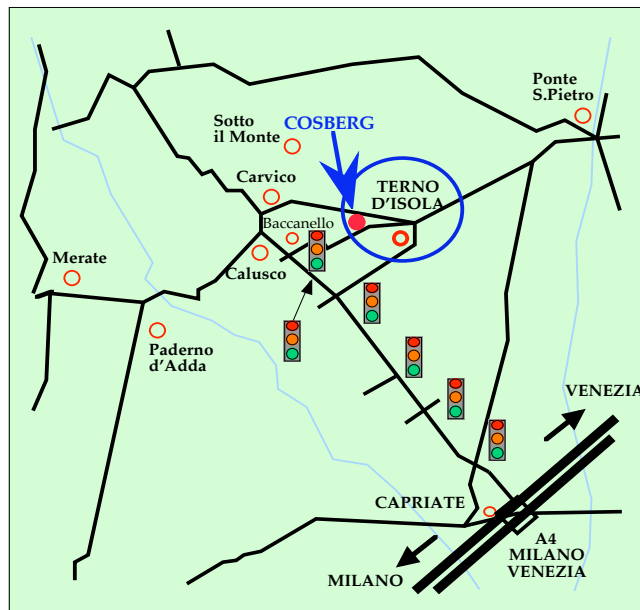

INDICAZIONI STRADALI

Usciti dal casello di CAPRIATE, seguire il percorso indicato nella FOTO 1

Quindi proseguire per circa 9 KM, oltrepassando cinque semafori

Superato il cavalcavia indicato nella FOTO 2, al successivo semaforo, (sesto dopo l'uscita di Capriate), svoltare a DESTRA e proseguire per circa 3 KM

Sulla SINISTRA, nella zona industriale, in Via BACCANELLO n° 18, trovate la sede della COSBERG S.p.a

COSBERG S.p.a.
Via Baccanello, 18
24030 Terno d'Isola (BG) Italy
Tel. ++39.035.905013
Fax.++39.035.905106